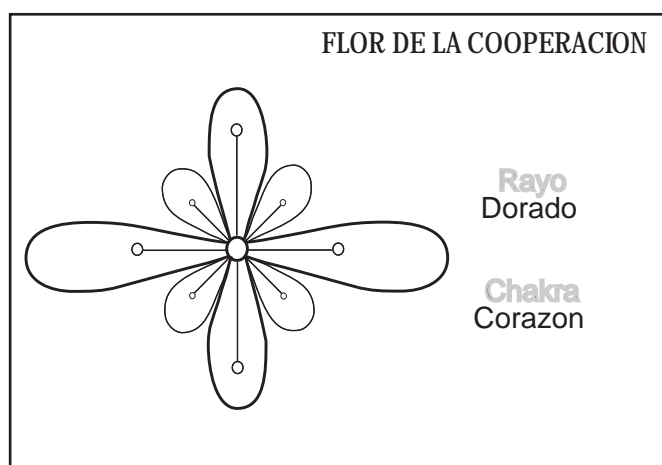

PULSACION UNIFICADA

Rayo
Dorado

Chakra
Raiz

QUANTUM HOLOFORMS®

SISTEMA CRYSTAL ARCOIRIS®

QUANTUM HOLOFORMS®

SISTEMA CRYSTAL ARCOIRIS®

 <p>MATRIZ COSMICA DIOSA SOLAR</p> <p>Rayo Dorado</p> <p>Chakra Coronilla Corazon</p>	 <p>FLOR COSMICA</p> <p>Rayo Dorado</p> <p>Chakra Corazon Cuerpo de Luz</p>
 <p>APERTURA Y CONEXION ENERGIA DE LA DIOSA</p> <p>Rayo Coral Rosa</p> <p>Chakra Coronilla</p>	
 <p>COMUNION SAGRADA</p> <p>Rayo Coral Rosa</p> <p>Chakra Tercer ojo</p>	 <p>SEMILLA CRISTICA</p> <p>Rayo Coral Rosa</p> <p>Chakra Garganta</p>