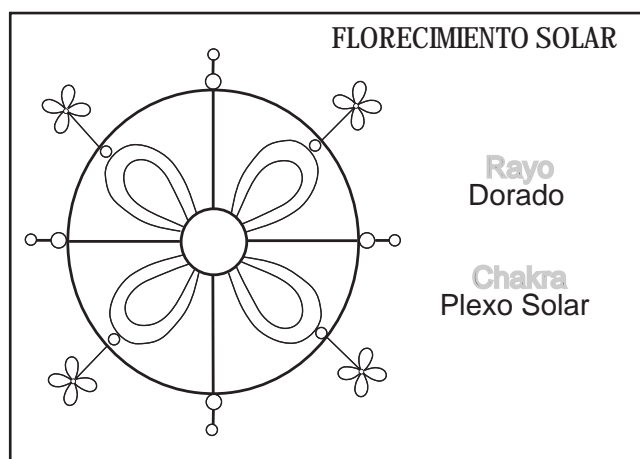

PULSACION UNIFICADA

Rayo
Dorado

Chakra
Raiz

QUANTUM HOLOFORMS®

SISTEMA CRYSTAL ARCOIRIS®

QUANTUM HOLOFORMS®

SISTEMA CRYSTAL ARCOIRIS®

 <p>MATRIZ COSMICA DIOSA SOLAR</p> <p>Rayo Dorado</p> <p>Chakra Coronilla Corazon</p>	 <p>FLOR COSMICA</p> <p>Rayo Dorado</p> <p>Chakra Corazon Cuerpo de Luz</p>
 <p>APERTURA Y CONEXION ENERGIA DE LA DIOSA</p> <p>Rayo Coral Rosa</p> <p>Chakra Coronilla</p>	
 <p>COMUNION SAGRADA</p> <p>Rayo Coral Rosa</p> <p>Chakra Tercer ojo</p>	 <p>SEMILLA CRISTICA</p> <p>Rayo Coral Rosa</p> <p>Chakra Garganta</p>