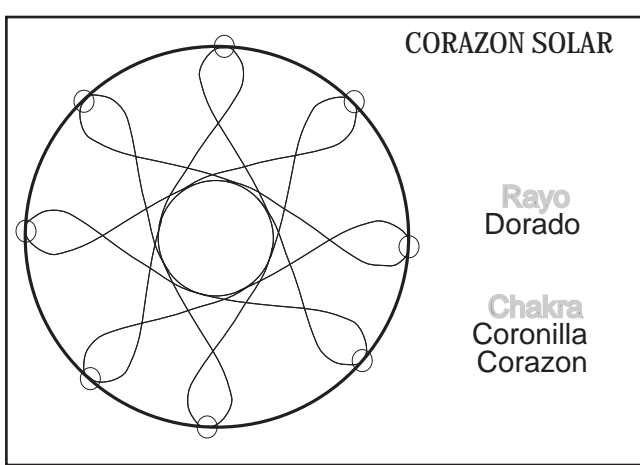

PULSACION UNIFICADA

Rayo
Dorado

Chakra
Raiz

QUANTUM HOLOFORMS®

SISTEMA CRYSTAL ARCOIRIS®

QUANTUM HOLOFORMS®

SISTEMA CRYSTAL ARCOIRIS®

 <p>MATRIZ COSMICA DIOSA SOLAR</p> <p>Rayo Dorado</p> <p>Chakra Coronilla Corazon</p>	 <p>FLOR COSMICA</p> <p>Rayo Dorado</p> <p>Chakra Corazon Cuerpo de Luz</p>
 <p>APERTURA Y CONEXION ENERGIA DE LA DIOSA</p> <p>Rayo Coral Rosa</p> <p>Chakra Coronilla</p>	
 <p>COMUNION SAGRADA</p> <p>Rayo Coral Rosa</p> <p>Chakra Tercer ojo</p>	 <p>SEMILLA CRISTICA</p> <p>Rayo Coral Rosa</p> <p>Chakra Garganta</p>