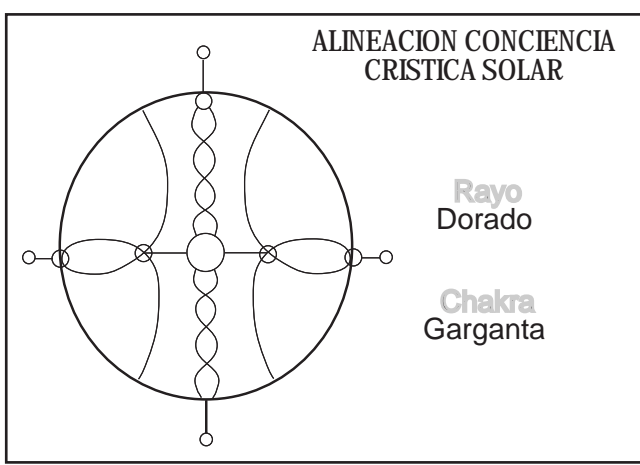

PULSACION UNIFICADA

Rayo
Dorado

Chakra
Raiz

QUANTUM HOLOFORMS®

SISTEMA CRYSTAL ARCOIRIS®

QUANTUM HOLOFORMS®

SISTEMA CRYSTAL ARCOIRIS®

 <p>MATRIZ COSMICA DIOSA SOLAR</p> <p>Rayo Dorado</p> <p>Chakra Coronilla Corazon</p>	 <p>FLOR COSMICA</p> <p>Rayo Dorado</p> <p>Chakra Corazon Cuerpo de Luz</p>
 <p>APERTURA Y CONEXION ENERGIA DE LA DIOSA</p> <p>Rayo Coral Rosa</p> <p>Chakra Coronilla</p>	
 <p>COMUNION SAGRADA</p> <p>Rayo Coral Rosa</p> <p>Chakra Tercer ojo</p>	 <p>SEMILLA CRISTICA</p> <p>Rayo Coral Rosa</p> <p>Chakra Garganta</p>