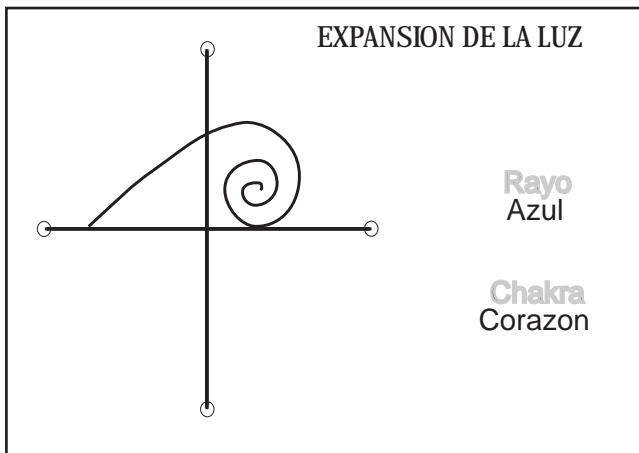

SISTEMA CRYSTAL ARCOIRIS®

FRECUENCIA 11:11

Rayo
Diamantino

Chakra
Cuerpo de Luz

RESONANCIA MAGNETICA

Rayo
Azul

Chakra
Garganta

EXPANSION DE LA LUZ