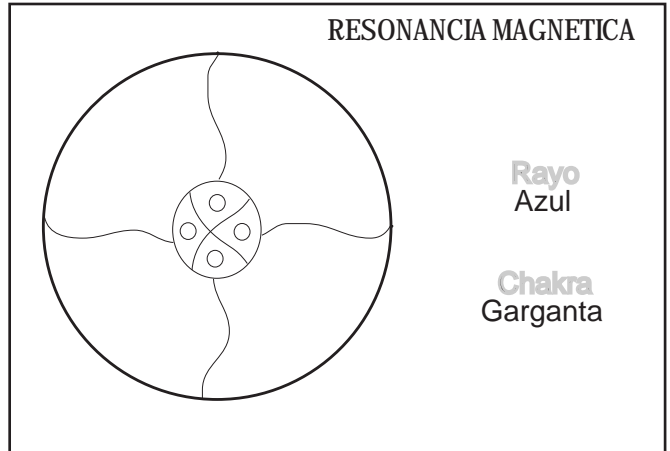

SISTEMA CRYSTAL ARCOIRIS®

FRECUENCIA 11:11

Rayo
Diamantino

Chakra
Cuerpo de Luz

RESONANCIA MAGNETICA

Rayo
Azul

Chakra
Garganta

EXPANSION DE LA LUZ