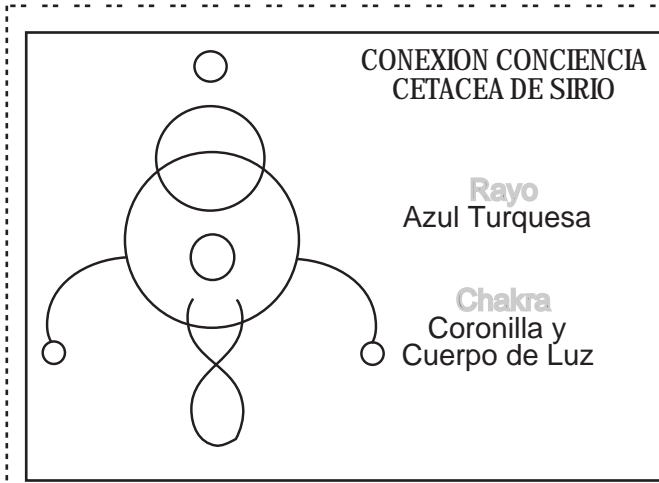

QUANTUM HOLOFORMS®

SISTEMA CRYSTAL ARCOIRIS®

CONEXION DELFINES

Rayo
Azul Turquesa

Chakra
tercer ojo

PURIFICACION DE ENERGIA

Rayo
Azul

Chakra
Raiz

PULSACIONES DE ENERGIA DIAMANTE

Rayo
Diamantino

Chakra
Corazon

SANACION Y EQUILIBRIO REJILLAS MAGNETICAS

Rayo
Azul Turquesa
Diamantino

Chakra
Coronilla

HERMANDAD

Rayo
Azul Turquesa
Verde

Chakra
Tercer Ojo

QUANTUM HOLOFORMS®

SISTEMA CRYSTAL ARCOIRIS®

QUANTUM HOLOFORMS®

SISTEMA CRYSTAL ARCOIRIS®

ALINEACION CUERPO DE LUZ

Rayo Azul
Azul Turquesa

Chakra Coronilla