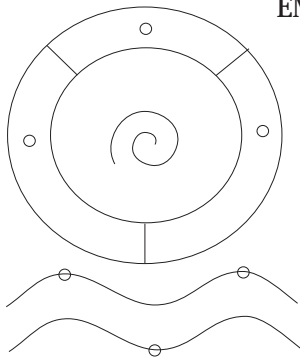

APERTURA CANAL DELFINICO DE ENERGIA

Rayo Azul

Chakra Coronilla

APERTURA CANAL DELFINICO DE ENERGIA SECUNDARIO

Rayo Azul
Violeta

Chakra Tercer Ojo

ACTIVACION FILAMENTO DELFINICO 1

Rayo Azul
Turquesa