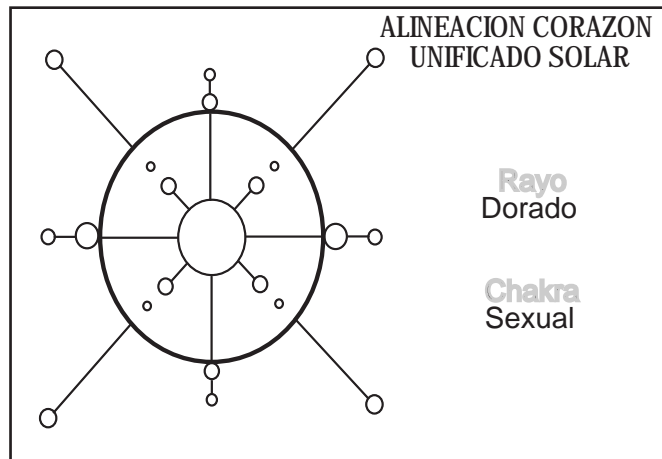

PULSACION UNIFICADA

Rayo
Dorado

Chakra
Raiz

QUANTUM HOLOFORMS®

SISTEMA CRYSTAL ARCOIRIS®

QUANTUM HOLOFORMS®

SISTEMA CRYSTAL ARCOIRIS®

 <p>MATRIZ COSMICA DIOSA SOLAR</p> <p>Rayo Dorado</p> <p>Chakra Coronilla Corazon</p>	 <p>FLOR COSMICA</p> <p>Rayo Dorado</p> <p>Chakra Corazon Cuerpo de Luz</p>
 <p>APERTURA Y CONEXION ENERGIA DE LA DIOSA</p> <p>Rayo Coral Rosa</p> <p>Chakra Coronilla</p>	
 <p>COMUNION SAGRADA</p> <p>Rayo Coral Rosa</p> <p>Chakra Tercer ojo</p>	 <p>SEMILLA CRISTICA</p> <p>Rayo Coral Rosa</p> <p>Chakra Garganta</p>