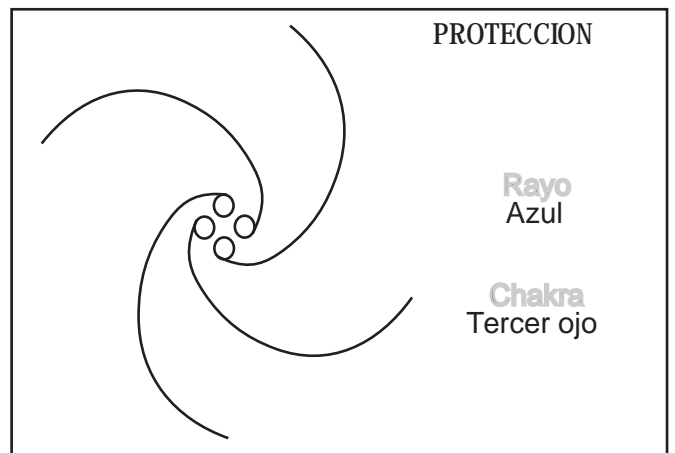

Rayo
Azul

Chakra
Tercer ojo

VIDA