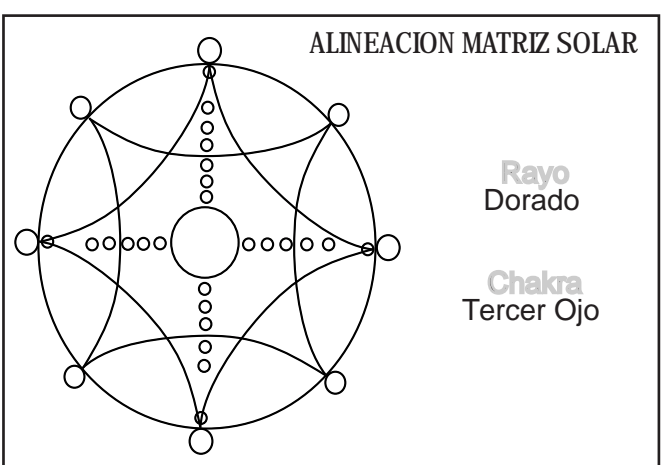

PULSACION UNIFICADA

Rayo
Dorado

Chakra
Raiz

QUANTUM HOLOFORMS®

SISTEMA CRYSTAL ARCOIRIS®

QUANTUM HOLOFORMS®

SISTEMA CRYSTAL ARCOIRIS®

 <p>MATRIZ COSMICA DIOSA SOLAR</p> <p>Rayo Dorado</p> <p>Chakra Coronilla Corazon</p>	 <p>FLOR COSMICA</p> <p>Rayo Dorado</p> <p>Chakra Corazon Cuerpo de Luz</p>
 <p>APERTURA Y CONEXION ENERGIA DE LA DIOSA</p> <p>Rayo Coral Rosa</p> <p>Chakra Coronilla</p>	
 <p>COMUNION SAGRADA</p> <p>Rayo Coral Rosa</p> <p>Chakra Tercer ojo</p>	 <p>SEMILLA CRISTICA</p> <p>Rayo Coral Rosa</p> <p>Chakra Garganta</p>